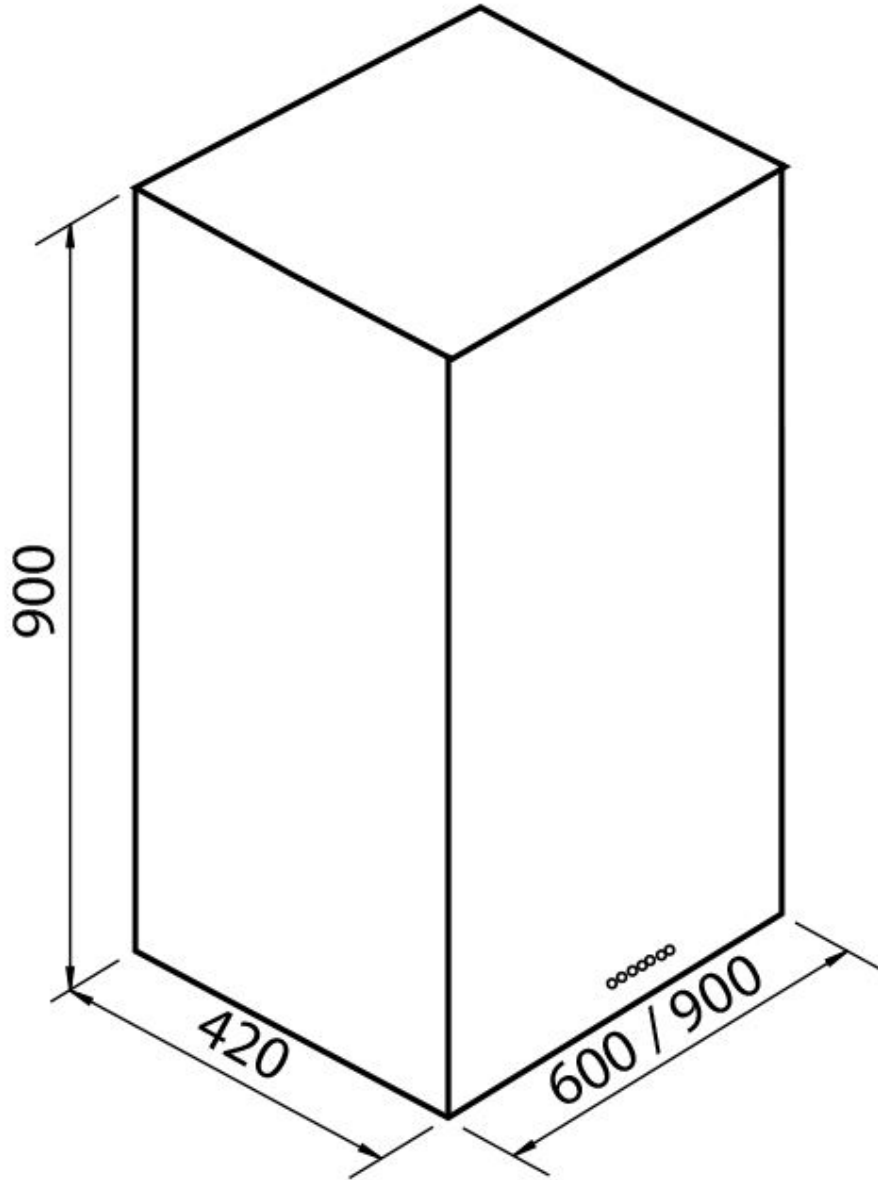

DATI TECNICI