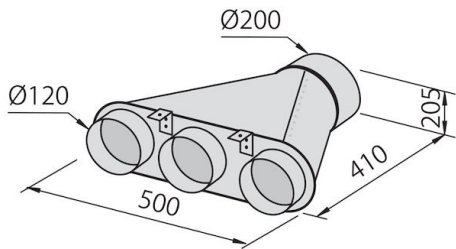

## ACCESSORI OPZIONALI

**Canalizzazione flex silenziente Ø  
120**  
9700 602

**Canalizzazione flex silenziente Ø  
150**  
9700 603

**Collettore per 2 tubi**  
2523 000

**Collettore per 3 tubi**  
2524 000