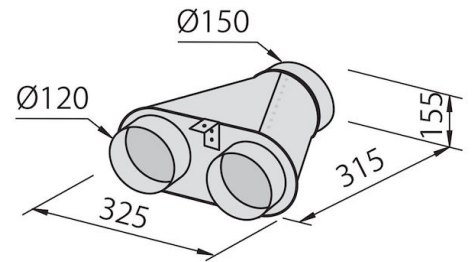

Collettore per 2 tubi
2523 000