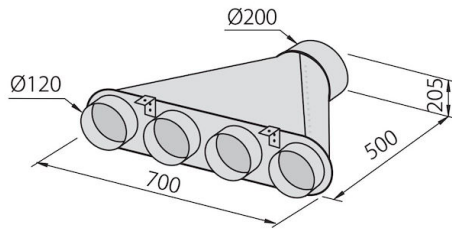

## ACCESSORI OPZIONALI

**Canalizzazione flex silenziente Ø  
120**  
9700 602

**Canalizzazione flex silenziente Ø  
150**  
9700 603

**Collettore per 2 tubi**  
2523 000

**Collettore per 3 tubi**  
2524 000